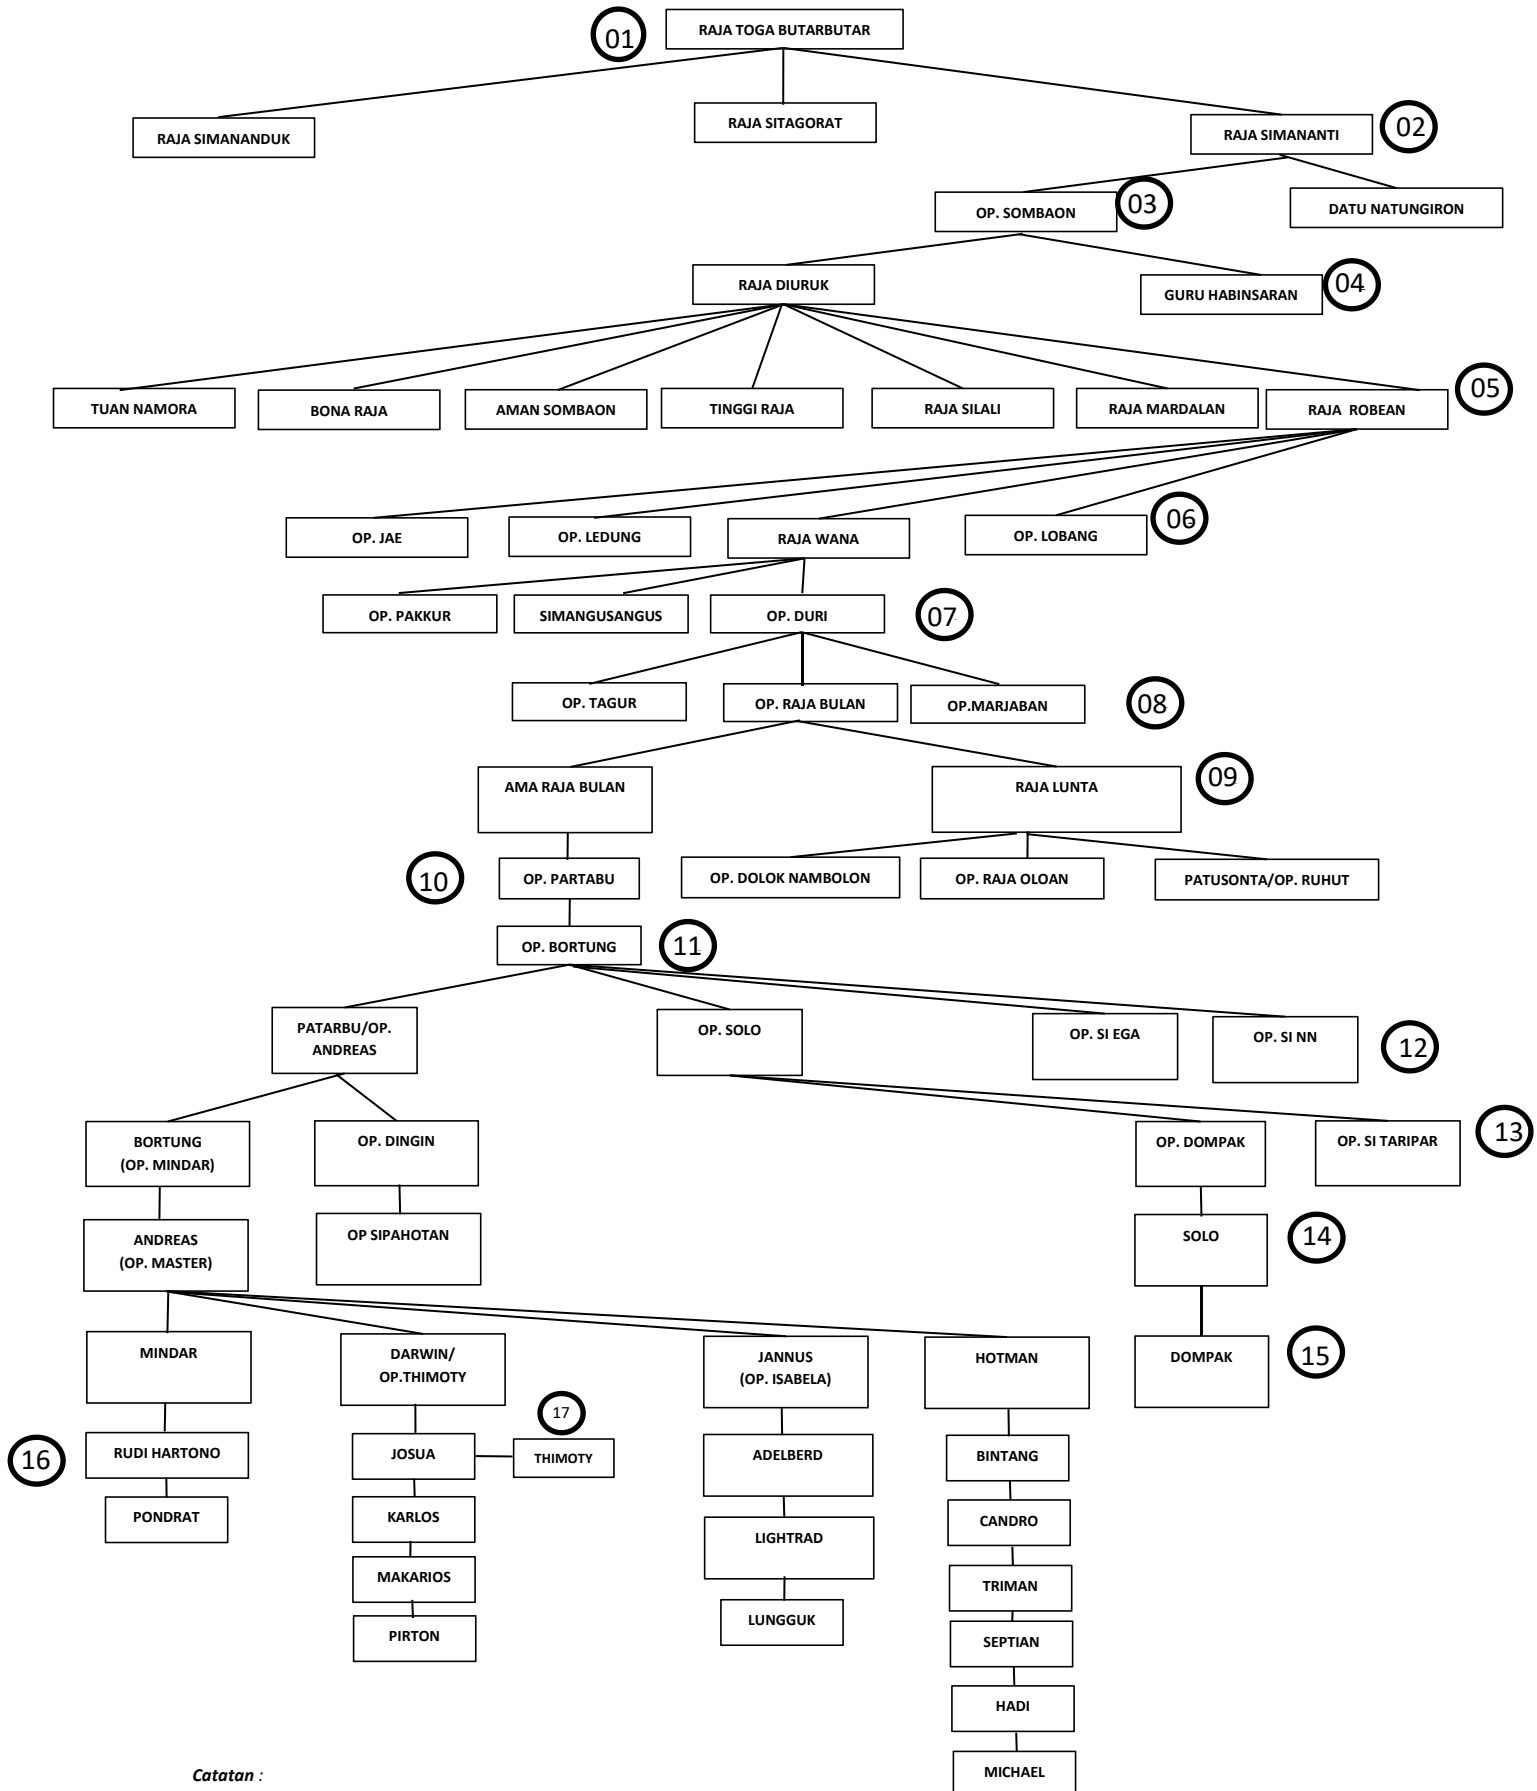

SILSILAH OP MASTER - OP RAJA BULAN, OP DURI BUTARBUTAR

Catatan :

Na so marrindang ndang dipamasuk be di tarombo on.