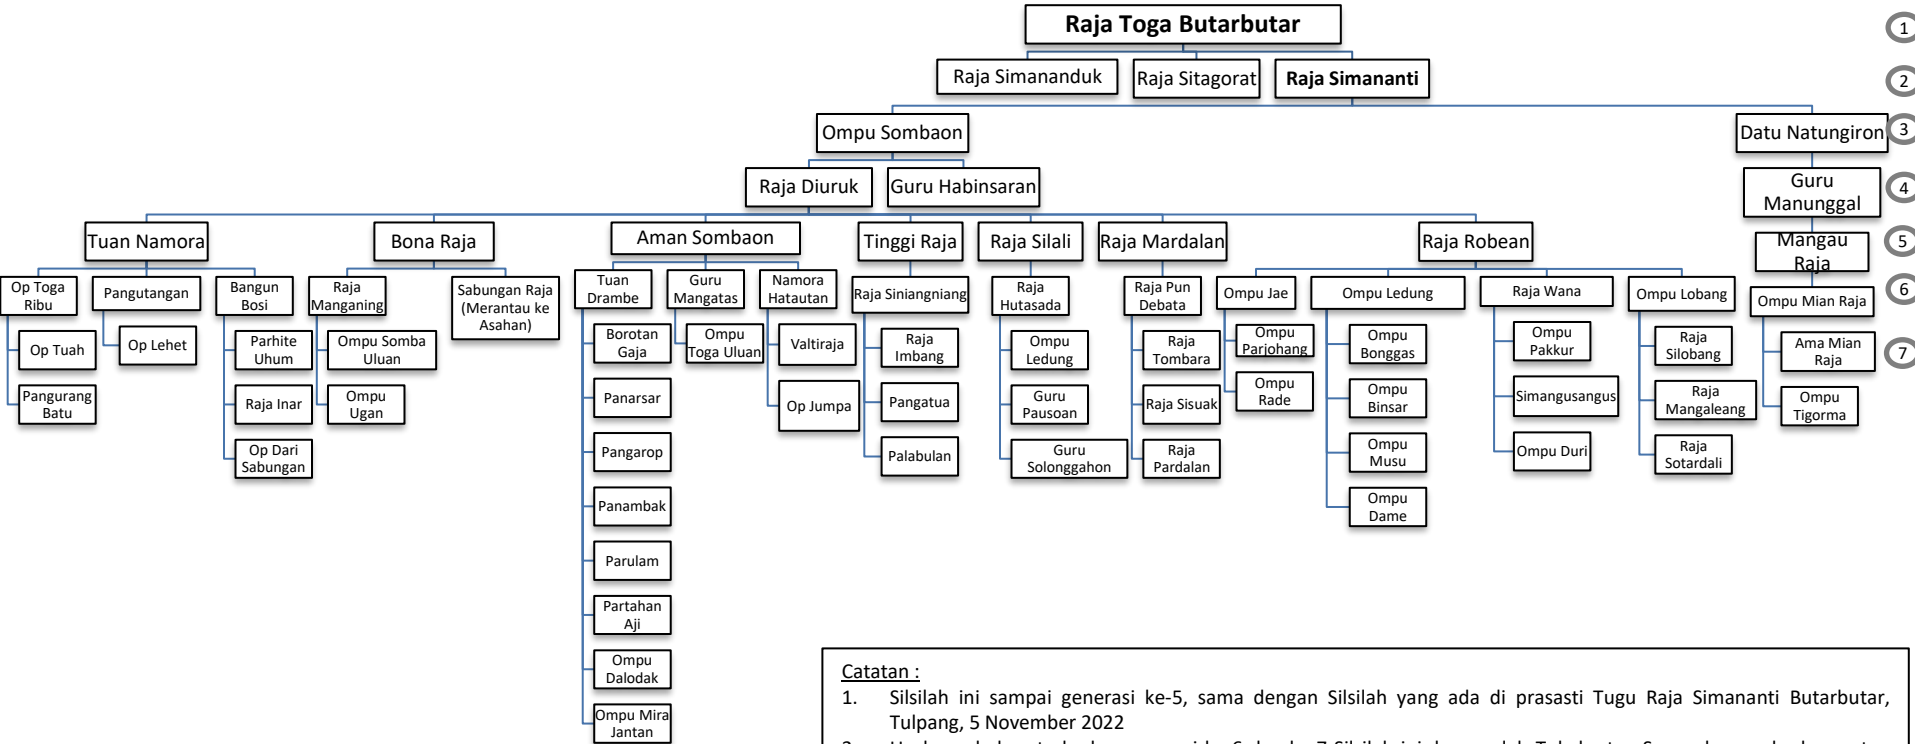

# SILSILAH RAJA SIMANANTI SAMPAI DENGAN GENERASI KE-7

**Catatan :**

1. Silsilah ini sampai generasi ke-5, sama dengan Silsilah yang ada di prasasti Tugu Raja Simananti Butarbutar, Tulpang, 5 November 2022
2. Usul perubahan terhadap generasi ke-6 dan ke-7 Silsilah ini, harus oleh Tokoh atau Sesepuh yang berkompeten dan bertanggung jawab, yang menjunjung tinggi kebersamaan dan persatuan
3. Nomor generasi sesuai dengan nomor dalam lingkaran 